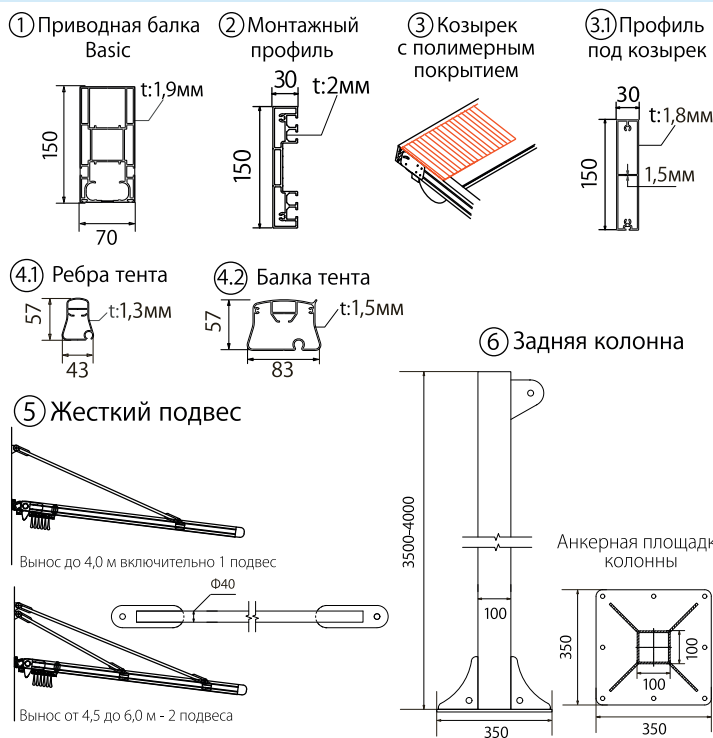

Базовая комплектация

односкатная пристенная пергола «Баланс»

- ПВХ тент Sattler
- Ребра тента
- Приводные балки на жестких подвесах
- Монтажный профиль
- Козырек
- Профиль под козырек

односкатная отдельностоящая пергола «Баланс»

- ПВХ тент Sattler
- Ребра тента
- Приводные балки на жестких подвесах
- Монтажный профиль
- Козырек
- Профиль под козырек
- * Дополнительный профиль козырька на вынос перголы
- * Задние колонны с опорами

двухскатная отдельностоящая пергола «Баланс»

- Два независимых ПВХ тента Sattler
- Ребра тента
- Приводные балки на жестких подвесах
- Монтажный профиль
- Два козырька
- Профиль под козырек
- * Дополнительный профиль козырька на вынос перголы
- * Центральные колонны с опорами

Модульность конструкции

1 модуль
Сдвижной тент

2 модуля
Пристенная пергола

3 модуля
Отдельностоящая пергола

3 модуля
Двухскатная пергола

Опционально

- LED панели с теплой или холодной гаммой света, интегрируются в ребра;
- Устройство диммирования при заказе LED подсветки (в зависимости от выбранного варианта управления);
- Горизонтальная балка (в отдельностоящих перголах включена в базовую комплектацию);
- Задняя/боковая колонна в зависимости от типа перголы (в отдельностоящих перголах включена в базовую комплектацию);
- Покраска перголы в RAL;
- Полупрозрачное полотно;
- ИК обогреватель.