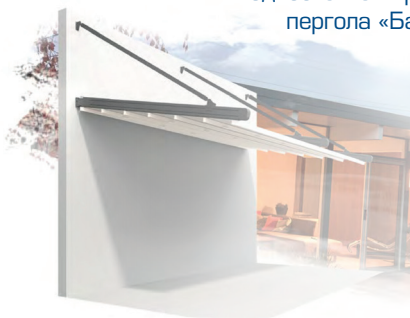

ТЕНТОВЫЕ ПЕРГОЛЫ СЕРИИ «БАЛАНС»

Регулируемая тентовая крыша предоставляет возможность контролировать степень освещенности, защищая при этом на все 100% от интенсивного солнечного излучения и проливных дождей. Ткань из огнеупорного водонепроницаемого ПВХ эффективно блокирует ультрафиолет, снижая температуру под козырьком на 7-10 градусов. Каркас выполнен из прессованного алюминия, покрытого термостойкой порошковой краской.

Базовая комплектация

односкатная пристенная пергола «Баланс»

- ПВХ тент Sattler
- Ребра тента
- Приводные балки на жестких подвесах
- Монтажный профиль
- Козырек
- Профиль под козырек

односкатная отдельностоящая пергола «Баланс»

двухскатная отдельностоящая пергола «Баланс»

- Два независимых ПВХ тента Sattler
- Ребра тента
- Приводные балки на жестких подвесах
- Монтажный профиль
- Два козырька
- Профиль под козырек
- * Дополнительный профиль козырька на вынос перголы
- * Центральные колонны с опорами

Модульность конструкции

1 модуль
Сдвижной тент

2 модуля
Пристенная пергола

3 модуля
Отдельностоящая пергола

3 модуля
Двухскатная пергола

Опционально

- LED панели с теплой или холодной гаммой света, интегрируются в ребра;
- Устройство диммирования при заказе LED подсветки (в зависимости от выбранного варианта управления);
- Горизонтальная балка (в отдельностоящих перголах включена в базовую комплектацию);
- Задняя/боковая колонна в зависимости от типа перголы (в отдельностоящих перголах включена в базовую комплектацию);
- Покраска перголы в RAL;
- Полупрозрачное полотно;
- ИК обогреватель.